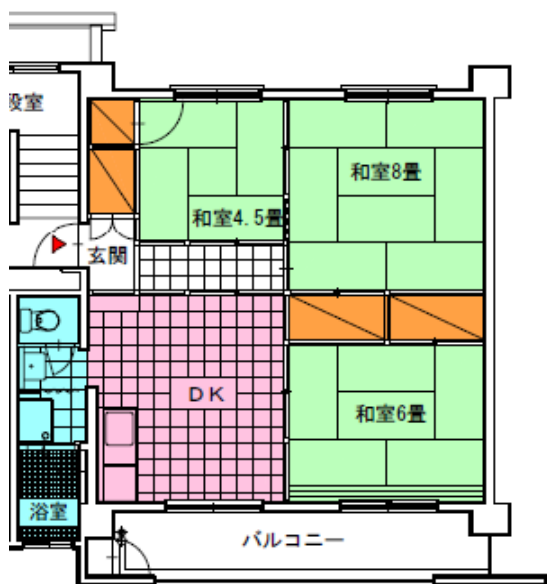

○三楽園団地 11号棟(公営) 306

| | |
|--------|----------------------|
| 住所 | 敦賀市松葉町29番 |
| 建設年度 | 昭和56年度 |
| 構造／戸数 | 鉄筋コンクリート造4階建／32戸 |
| 部屋の間取り | 3DK (和8+和6+和4.5帖+DK) |
| 浴室 | 浴槽なし ※自己負担 |
| ガス | プロパンガス ※コンロ・給湯器自己負担 |
| トイレ | 洋式タイプ |
| 学校 | 松原小学校 / 松陵中学校 |
| エレベーター | なし |

※ 間取り図は若干異なる場合があります。